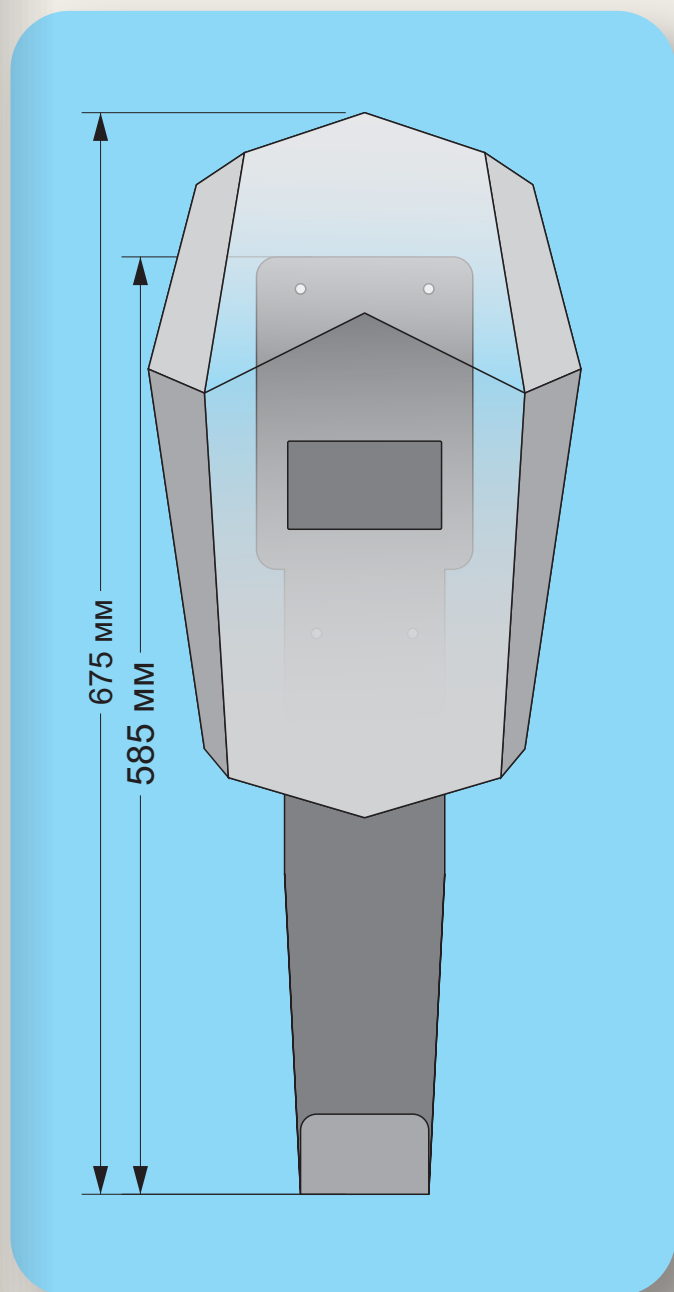

WallBoxBlack T1C (240V/40A/9.6kW)

WallBoxBlack T2C/400 (400V/32A/22kW)

на вандалоустойчивом кронштейне